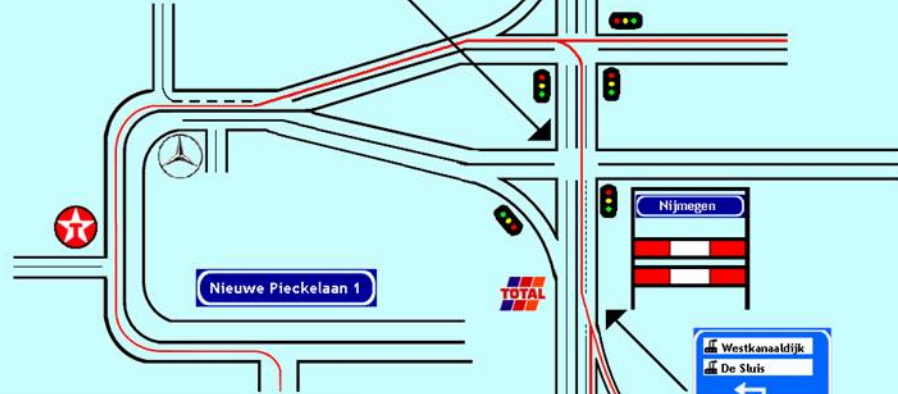

Westkanaaldijk  
De Sluis

Nieuwe Pieckelaan 1

Nijmegen

Westkanaaldijk  
De Sluis

Nijmegen

A 73

Knooppunt  
Neerbosch

Nijmegen 3

Beuningen

Wijchen

Beuningen  
A 73

Knooppunt  
Ewijk

A 50

Knooppunt Valburg

A 50

Knooppunt Bankhoef

Druten  
Nijmegen  
Venlo  
Köln  
N 322 A 73

Nijmegen  
Venlo  
Köln  
A 73

Arnhem  
Nijmegen  
Venlo  
A 50 A 73  
300 m

N 322

Visitors

Postbus 7006  
6503 GM Nijmegen  
Nieuwe Pieckelaan 1  
Weurt, The Netherlands